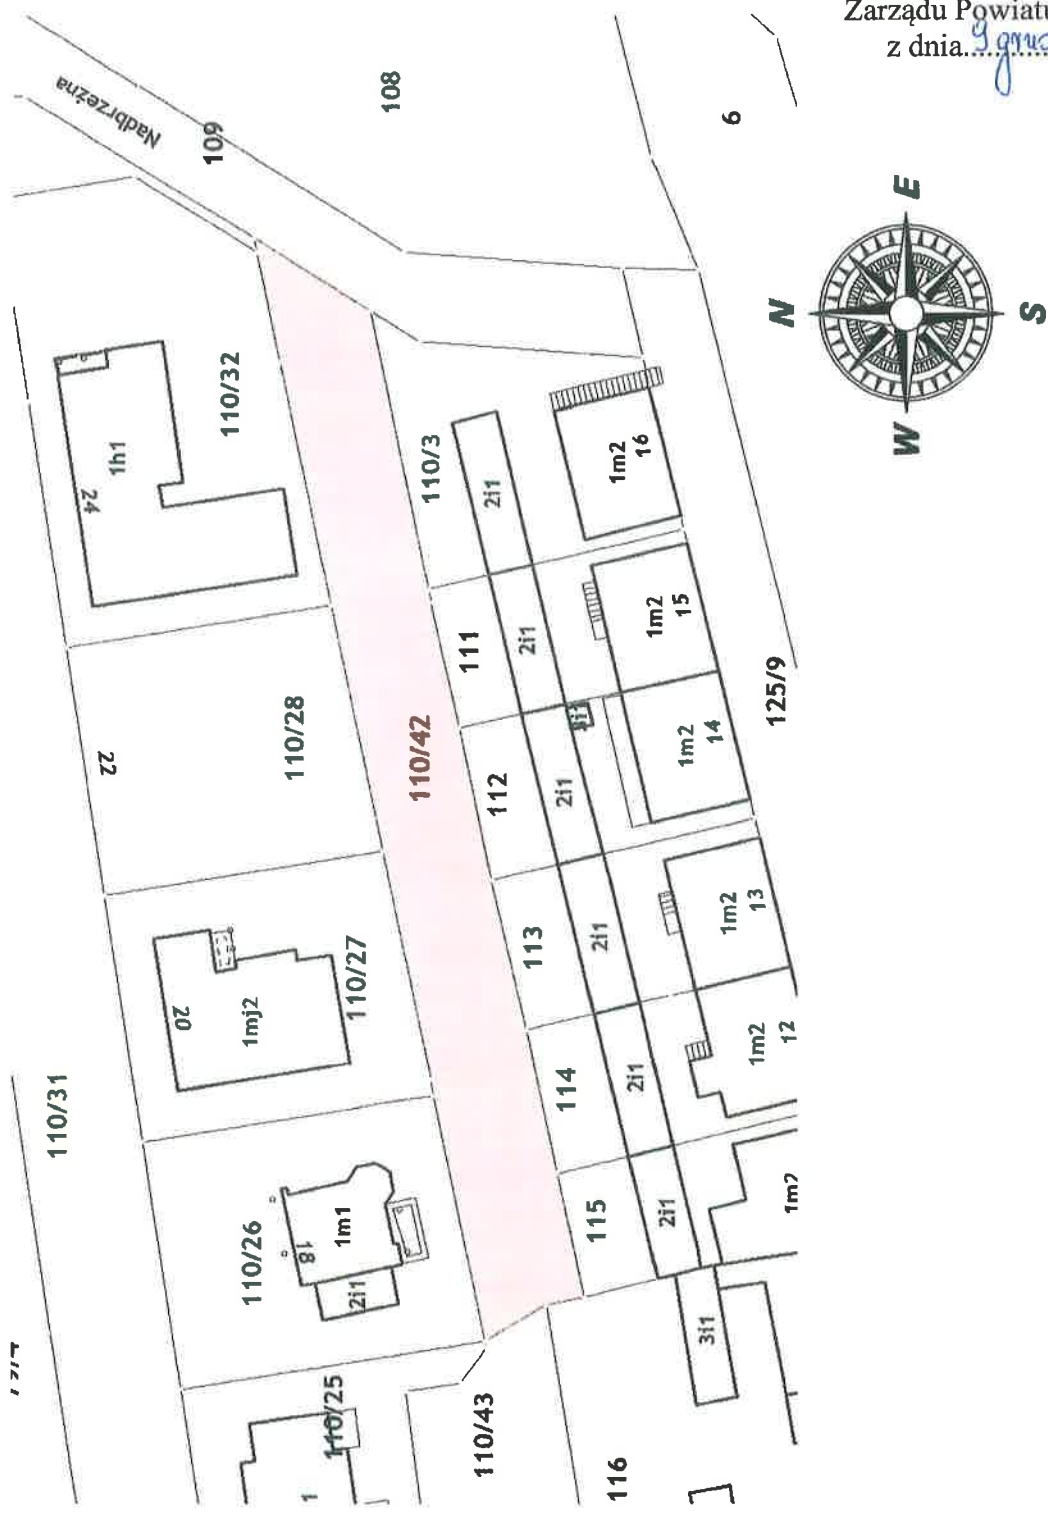

Załącznik nr 4 do uchwały Nr 107./4./2020
Zarządu Powiatu w Olsztynie
z dnia 9 grudnia 2020 r.

L.p.	Jednostka ewidencyjna	Obręb	Numer ewidencyjny działki	Kolor na mapie
1	Miasto Jeziorany	0001	110/42	czerwony